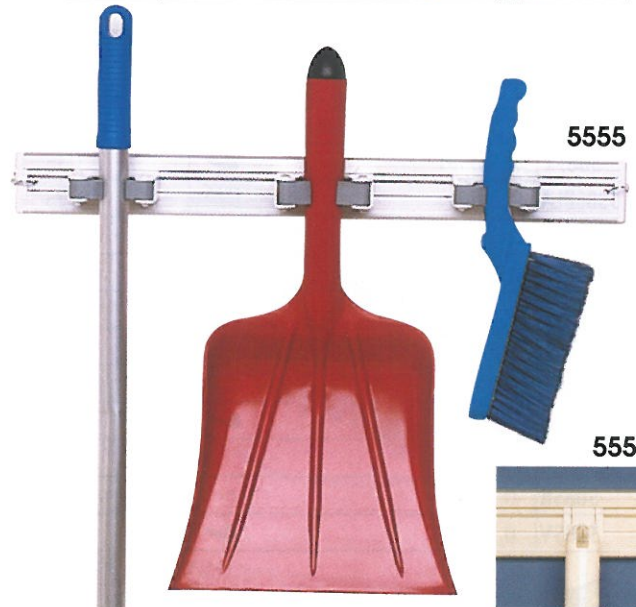

5558

Manche fibre de verre

Code	DÉSIGNATION		
5063	1m40 Ø 25		10
5063B	1m40 Ø 25		1/10
5063R	1m40 Ø 25		1/10
5063V	1m40 Ø 25		1/10
5063J	1m40 Ø 25		1/10

5555