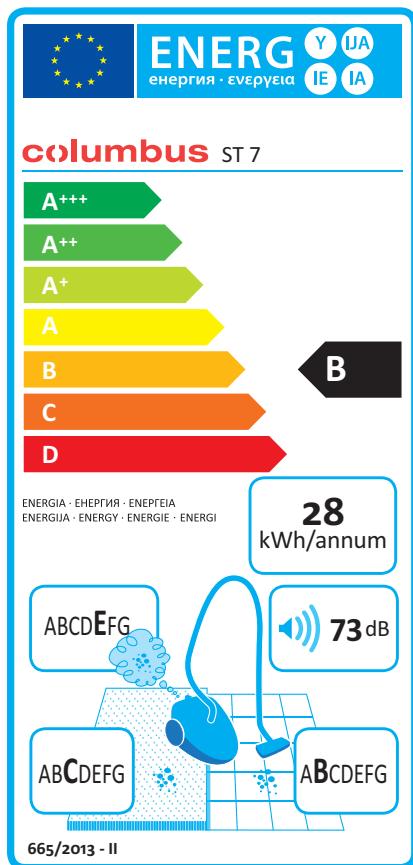

ST 7

L x l x H	350 x 280 x 400 mm
Largeur de travail	270 mm
Capacité sacs non tissés, class M	7 l
Niveau sonore (1 m)	57 dB(A)
Niveau de puissance acoustique	73 dB(A)
Poids	4,8 kg
Diamètre	32 mm

DONNEES ELECTRIQUES

Tension nominale	230 V
Puissance	720 W
Câble	10 m
Classe d'efficacité énergétique*	B
Consommation annuelle moyenne d'énergie	28 kWh
Emission de poussière*	E
Performance de nettoyage sur tapis*	C
Performance de nettoyage sur sols durs*	B

MOTEUR D'ASPIRATION

Dépression, max.	222 mbar
Volume d'air, max.	31 l/s
Classe de protection	II
Régulation de l'air	mécanique

LES ACCESSOIRES EN SERIE

Tube d'aspiration (métal 2 x 0,5m)
Tube coudé (avec régulateur d'air)
Flexible 2,0 m
Câble 10 m (orange)
Filtre nylon lavable
Suceur combiné, suceur fauteuils et fentes

LES OPTIONS

Sacs filtrants non tissés (20/emballage)
Suceur Turbo (pour moquettes en feutre aiguilleté)
Suceur sols durs

*conformément au règlement européen no. 665/2013

	Niveau de filtration	classe de filtration	ST 7
Sacs non tissés Bioneem	1	M	⊙
filtre panier	2	H7	●⊙
filtre panier	2	H12	○⊙⊙
filtre de protection moteur	3		●
filtre air d'échappement	4		●

en série ●   accessoire ⊙   en option ○   lavable ⊕