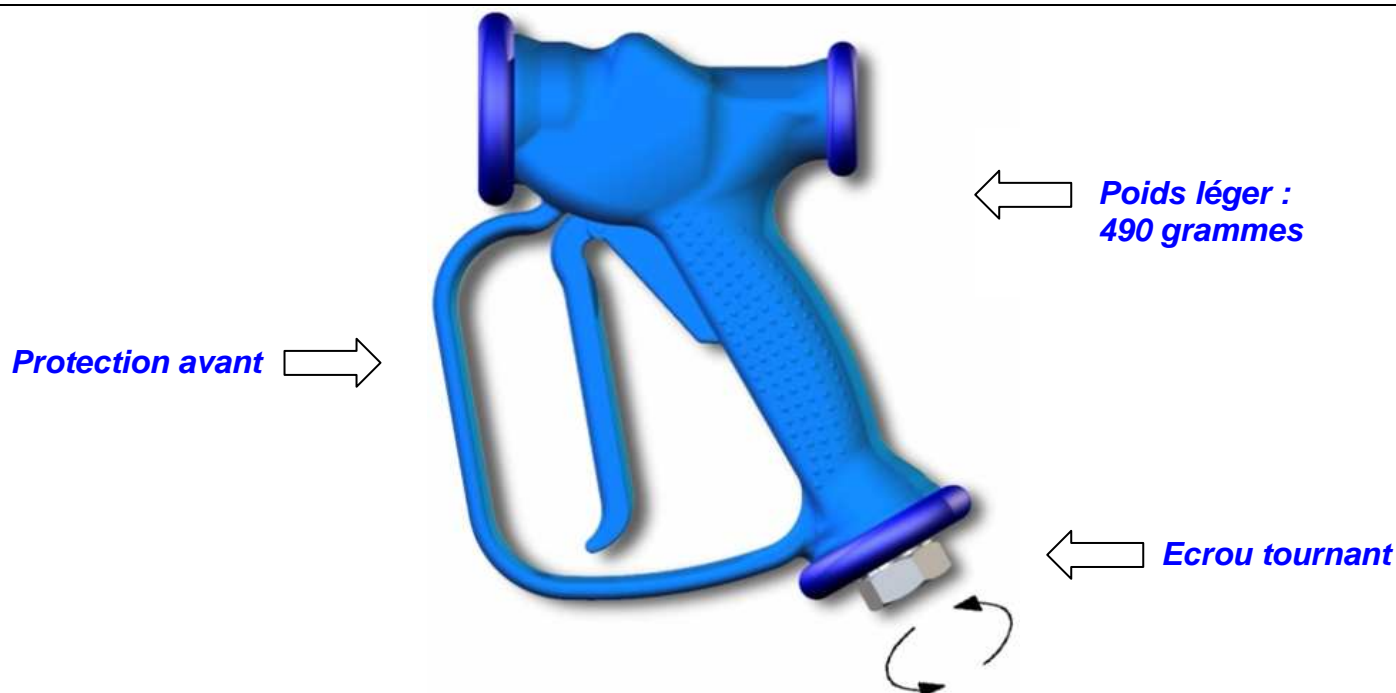

PPIST00133

PISTOLET BLEU ERGO AVEC PROTECTION AVANT - RACCORD MALE TOURNANT

- Corps en polypropylène armé fibres de verre recouvert d'une coque bleue en plastique résistant aux chocs et aux taches + 3 protections en silicone bleu.
- Réglage du jet par la course de la gâchette; du jet bâton au jet éventail.
- Sans pièce métallique apparente (sauf raccord).
- Conçu pour éviter toute rétention de salissures.
- Construction ergonomique et robuste
- Effort minimum d'ouverture avec une gâchette ergonomique et bien équilibrée. Arceau de protection gâchette.
- Version avec raccord en laiton nickelé température maximum d'utilisation 50°C
- Alimentation 1/2" F avec raccord tournant.

Ce pistolet, nouvelle génération a été spécifiquement conçu pour les utilisations prolongées dans les milieux agro-alimentaires et toutes les industries qui nécessitent des lavages journaliers.

Il est également idéal pour le lavage en cuisine pour collectivités, les restaurants, et partout où un lavage quotidien est nécessaire.

Très léger, ergonomique et robuste, il ne fatigue pas l'utilisateur.

Doté d'un raccord tournant à l'entrée, le poignet garde une liberté de mouvement totale pour orienter le jet vers les endroits les plus difficiles à atteindre.

CE PISTOLET EST FOURNI AVEC UN RACCORD TOURNANT MALE EN LAITON